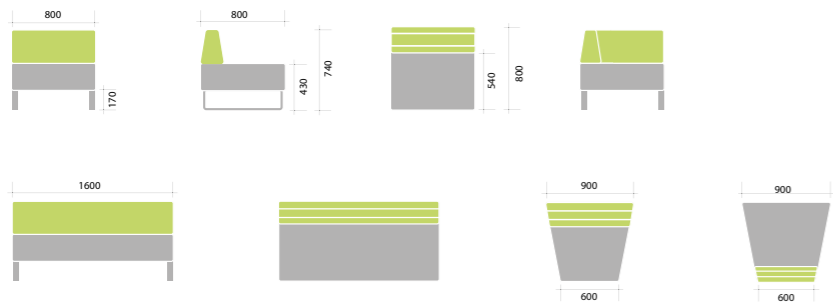

Box

András Zakariás, Budapest

Mix

Giovanni Baccolini, Bologna

Kvint

Dózsa Farkas Design Team, München

Neptun

Stulwerk Design Team, Budakeszi