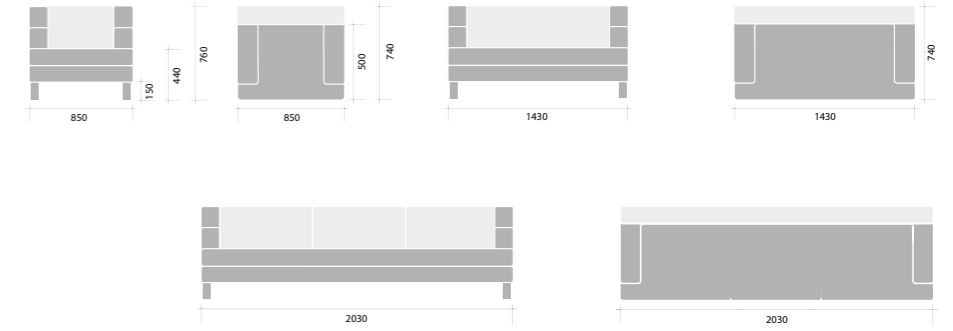

Mix

Giovanni Baccolini, Bologna