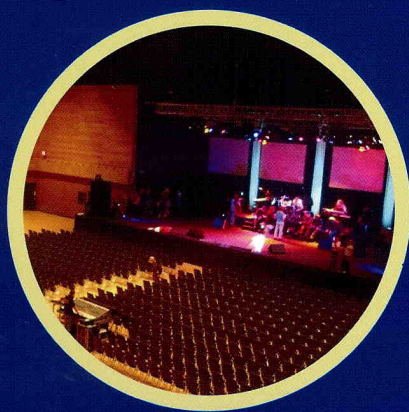

## Az Audience Systems-ről

Több mint 30 éve szállítunk multifunkcionális ülőrendszereket fix és összecusukható rendszerű lelátókhoz, lépcsős és sík padozatú termekbe egyaránt.