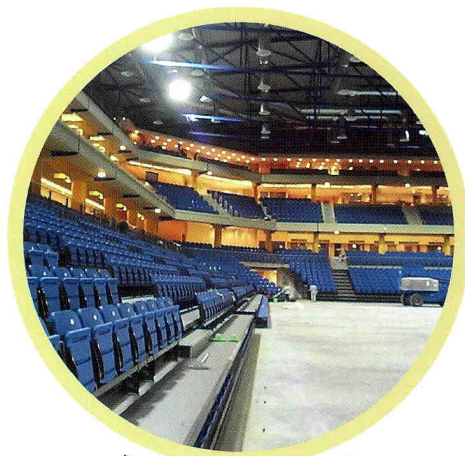

Az Audience Systems-ről

Több mint 30 éve szállítunk multifunkcionális ülőrendszereket fix és összecusukható rendszerű lelátókhoz, lépcsős és sík padozatú termekbe egyaránt.

MINŐSÉG

A pontos tervezés, a hozzáértő mérnöki munka, a precíz gyártás és a gondos beszerelés révén váltunk iparágunk élenjárójává

MEGBÍZHATÓSÁG

Az ülésrendszer teljes élettartama alatt üzemzavarok nélkül, alacsony fenntartási költségekkel működtethető

BIZTONSÁG

Termékeink a legszigorúbb nemzetközi szabványoknak is megfelelnek

SZAKÉRTELEM

Ügyfeleink a tervezési, a beruházási és a működtetési szakaszban is számíthatnak szakértő támogatásunkra

GLOBÁLIS PIACI ISMERETEK

Tagja vagyunk a Kotobuki Corporation-nek - a világ legnagyobb közületi üléseket gyártó cégcsoportjának

Főnix Csarnok, Debrecen

Referenciánk többek között:

Budapesti Gazdasági Főiskola
Babits Művelődési Központ, Szekszárd
Hartwall Arena, Helsinki, Finnország
Saku Suurhall, Tallinn, Észtország
Color Line Arena, Németország
Főnix Csarnok, Debrecen
Riga Arena, Lettország