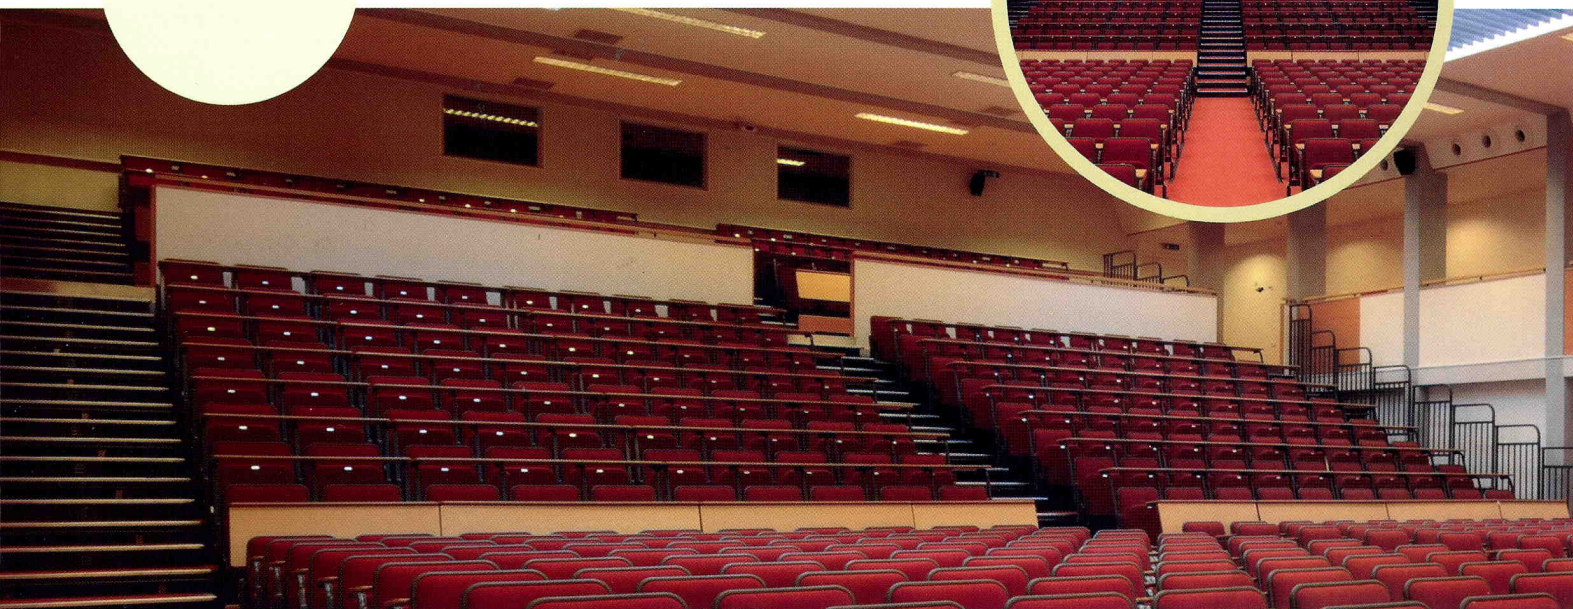

TX Teleszkóposan összecsuksukható lelátó rendszer

A TX rendszer megbízhatóan működik a világ számos pontján, nagy arénákban és kis iskolákban, egyetemeken és sportcentrumokban egyaránt.

- Tíz év garancia a szerkezetre
- Erős, biztonságos felépítmény, a nemzetközi szabványoknak megfelelő paraméterekkel
- Utánállítható, így teljes élettartama során megbízhatóan működik
- Nyomógombos kézi távirányítóval is nyitható/csukható
- Gyorsan működtethető - az emelvény becsukásakor a székek lehajlanak, kinyitás után pedig hamar felállíthatóak, akár tizenötösével is
- A többféle sormélység és -magasság révén optimális rálátás biztosítható bármely teremben
- Mobil egységekben is rendelhető, amelyek a teremből kitolva külön tárolhatóak
- Sokféle kiegészítővel szerelhető fel (pl. biztonsági korlátok, LED-es lépcsővilágítás), a takarólemezek segítségével pedig az összecsuksukott emelvény beleolvad a környezetébe
- Hozzáillő padok és székek széles választéka rendelhető