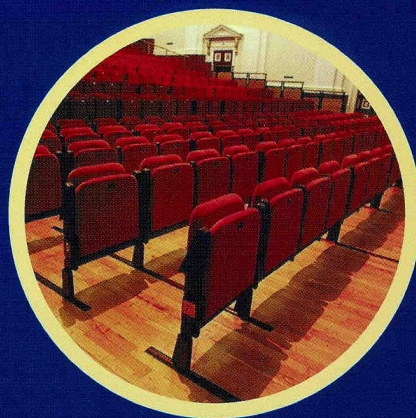

## Matrix padlópántos rendszer

Egyedülálló Matrix rendszerünk segítségével egyenes, stabilan álló széksorokat lehet lerakni a sík padozatú arénákban is anélkül, hogy a székeket le kellene csavarozni. A padlópántok kényelmes, széles átjárókat biztosítanak a széksorok között - ha pedig nincs rájuk szükség, tárolókocsik segítségével könnyen, gyorsan eltávolíthatóak. Akár egyetlen ember egyedül is berendezheti vagy kiürítheti a termet.