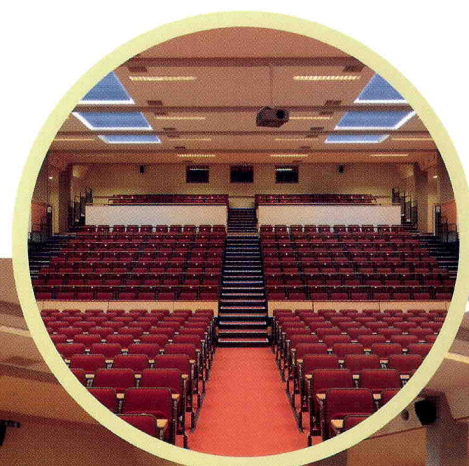

TX Teleszkóposan összecsuksukható lelátó rendszer

A TX rendszer megbízhatóan működik a világ számos pontján, nagy arénákban és kis iskolákban, egyetemeken és sportcentrumokban egyaránt.

- Tíz év garancia a szerkezetre
- Erős, biztonságos felépítmény, a nemzetközi szabványoknak megfelelő paraméterekkel
- Utánállítható, így teljes élettartama során megbízhatóan működik
- Nyomógombos kézi távirányítóval is nyitható/csukható
- Gyorsan működtethető - az emelvény becsukásakor a székek lehajlanak, kinyitás után pedig hamar felállíthatóak, akár tizenötösével is
- A többféle sormélység és -magasság révén optimális rálátás biztosítható bármely teremben
- Mobil egységekben is rendelhető, amelyek a teremből kitolva külön tárolhatóak
- Sokféle kiegészítővel szerelhető fel (pl. biztonsági korlátok, LED-es lépcsővilágítás), a takarólemezek segítségével pedig az összecsuksukott emelvény beleolvad a környezetébe
- Hozzáillő padok és székek széles választéka rendelhető