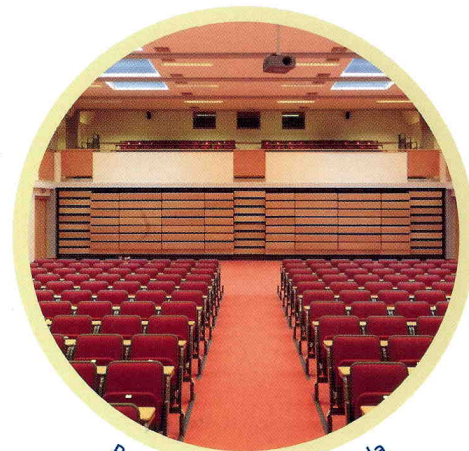

## TX Teleszkóposan összecsuksukható lelátó rendszer

A TX rendszer megbízhatóan működik a világ számos pontján, nagy arénákban és kis iskolákban, egyetemeken és sportcentrumokban egyaránt.

- Tíz év garancia a szerkezetre
- Erős, biztonságos felépítmény, a nemzetközi szabványoknak megfelelő paraméterekkel
- Utánállítható, így teljes élettartama során megbízhatóan működik
- Nyomógombos kézi távirányítóval is nyitható/csukható
- Gyorsan működtethető - az emelvény becsukásakor a székek lehajlanak, kinyitás után pedig hamar felállíthatóak, akár tizenötösével is
- A többféle sormélység és -magasság révén optimális rálátás biztosítható bármely teremben
- Mobil egységekben is rendelhető, amelyek a teremből kitolva külön tárolhatóak
- Sokféle kiegészítővel szerelhető fel (pl. biztonsági korlátok, LED-es lépcsővilágítás), a takarólemezek segítségével pedig az összecsuksukott emelvény beleolvad a környezetébe
- Hozzáillő padok és székek széles választéka rendelhető