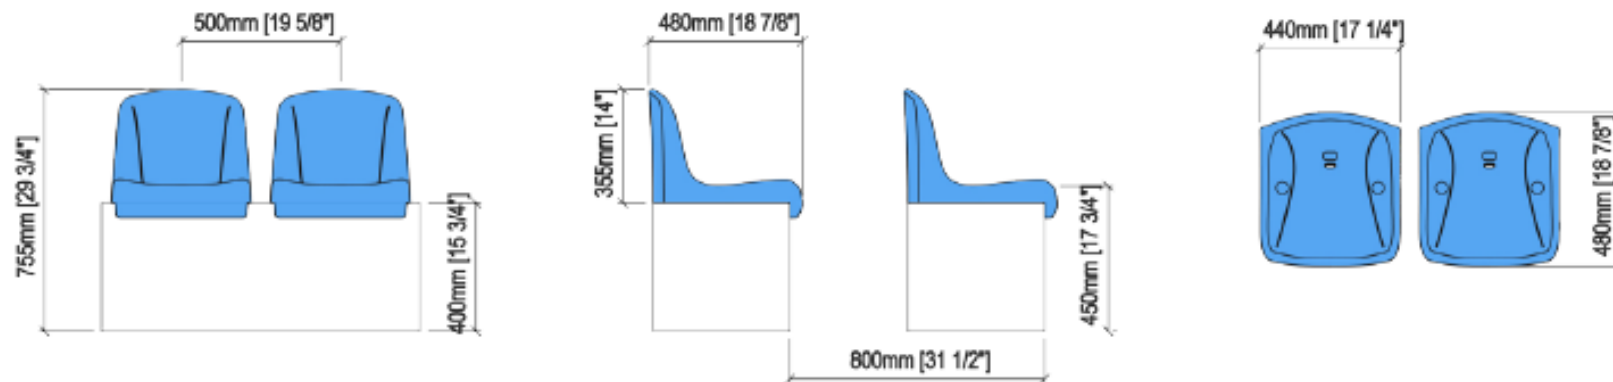

ES 100 48 cm-es mélységben

Sportülés család

Műszaki jellemzők

Méret: 46 - 52 cm-es szélesség
48 cm-es mélység
35.5 cm-es magasság

Palást: Texturált injektált polypropilén

A dupla belső falak révén a termék nagyon erős és egyúttal igen mutatós is

Rögzítés: 3 ponton közvetlenül a talajhoz rögzíthető - a csavarok helyét dugók takarják. A palást közvetlenül a lépcs vízszintás síkjára ültethető. Az ülés elejének lehajó túlnyúlása segíti a pontos illesztést.

Lefolyónyílás A hátsó rész közepén lévő nyíláson el tud csurogni a csapadék, így az ülésen nem gyülemlik fel víz - ez gyorsabb száradást és könnyebb tisztíthatóságot eredményez

Méret: 0.03 m³ / egység

Súly: 2.00 Kg szerelés előtt

ES 100 48 cm-es mélységben

Sportülés család

MÉRETEK

OPCIÓK

ülésszámozás

TANÚSÍTVÁNYOK

UNE 23.727-90 1R (M2 / M3)

UNE EN 12727:01 (4)