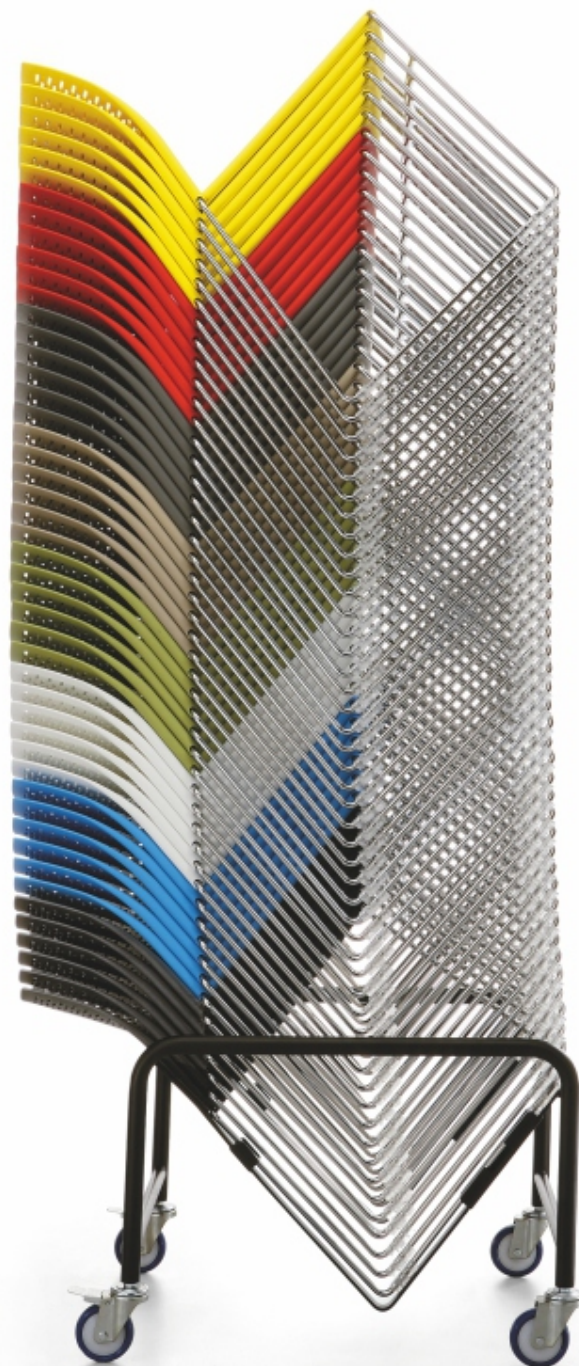

Ideálisan rakásolható: egyetlen tárolókocsira 45 szék rakható fel, 45 °-os szögben. Sorszámozható és többféleképpen sorolható.

Stacks ideally: 45 chairs on a trolley at 45° angle.